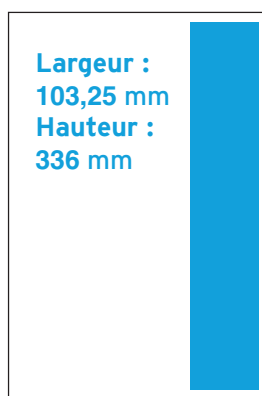

FORMATS CLASSIQUES

Largeur :
254 mm
Hauteur :
336 mm

1 PAGE

Largeur :
254 mm
Hauteur :
165 mm

1/2 PAGE

Largeur :
152,5 mm
Hauteur :
152 mm

1/4 PAGE CARRÉ

Largeur :
202,5 mm
Hauteur :
70 mm

BANDEAU 70

Largeur :
532 mm
Hauteur :
70 mm

DOUBLE BANDEAU 70

Largeur :
146,75 mm
Hauteur :
40 mm

PAVÉ CENTRÉ

Largeur :
53,5 mm
Hauteur :
336 mm

BANDEAU
VERTICAL RECTO

FORMATS DE UNE

BANDEAU
D'OUVERTURE
5/5

BANDEAU
D'OUVERTURE
4/5

PAVÉ DE UNE

FORMAT EXCEPTIONNEL*

DOUBLE PANORAMIQUE

BANDEAU
VERTICAL

BANDEAU
TRANSPORT
CARTE

PAVE
TRANSPORT
CARTE