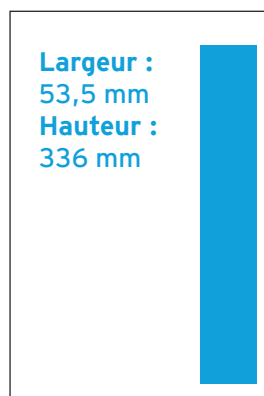

FORMATS CLASSIQUES

Largeur :
254 mm
Hauteur :
336 mm

1 PAGE

Largeur :
254 mm
Hauteur :
165 mm

1/2 PAGE

Largeur :
152,5 mm
Hauteur :
152 mm

1/4 PAGE CARRÉ

Largeur :
202,5 mm
Hauteur :
70 mm

1/6 PAGE

Largeur :
103,25 mm
Hauteur :
90 mm

1/8 PAGE
HAUTEUR

Largeur :
152,5 mm
Hauteur :
70 mm

1/8 PAGE
LARGEUR

Largeur :
254 mm
Hauteur :
40 mm

BANDEAU
1/8 PAGE

Largeur :
254 mm
Hauteur :
70 mm

BANDEAU 70

Largeur :
532 mm
Hauteur :
70 mm

DOUBLE BANDEAU 70

Largeur :
146,75 mm
Hauteur :
40 mm

PAVÉ CENTRÉ

Largeur :
53,5 mm
Hauteur :
336 mm

BANDEAU
VERTICAL RECTO

FORMATS DE UNE