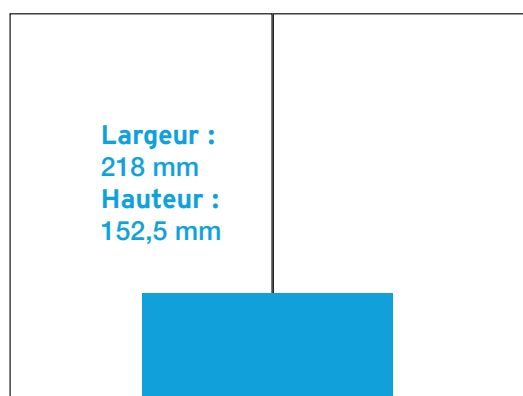

QUART PANORAMIQUE

*Faire une demande auprès planning ou Exé pour validation de la rédaction